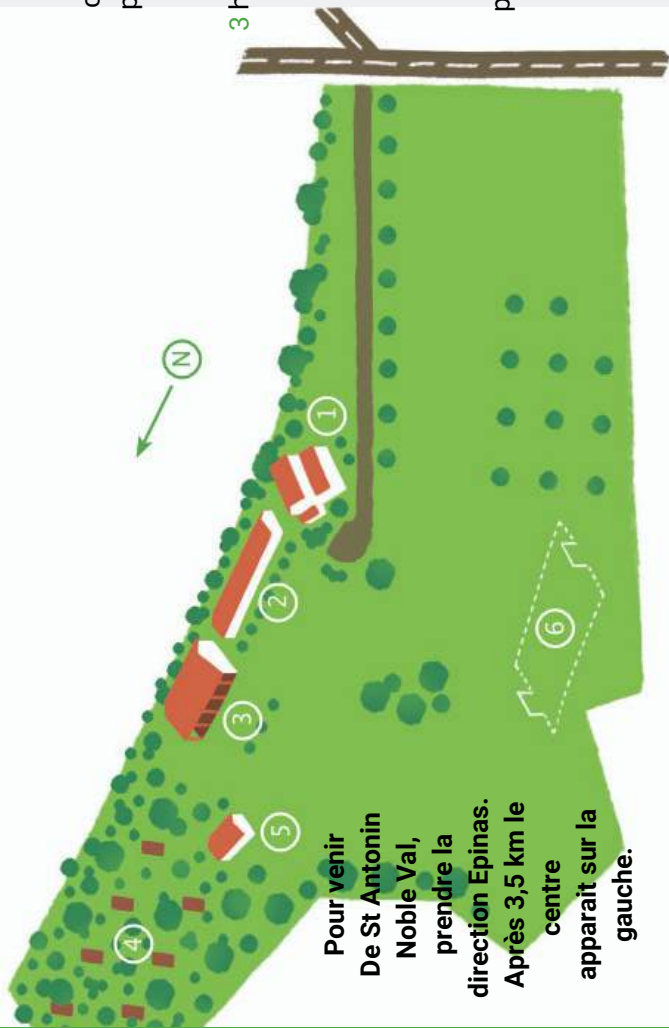

- 1 bâtiment principal : 18 lits en chambres, sanitaires, salle de réunion pour 70 personnes, réfectoire, cuisine, infirmerie.
 - 2 dortoirs : 55 lits et sanitaires
 - 3 hangar de 30x15m avec installations de basket et volley
 - 4 Cabanes dans la forêt
 - 5 bloc sanitaires
 - 6 terrain de foot
- coordonnées GPS :
peyrounet / st antonin noble val 82140

Pour venir
De St Antonin
Noble Val,
prendre la
direction Epinas.
Après 3,5 km le
centre
apparaît sur la
gauche.

Pour tout renseignements
supplémentaires ou demande de
réservations
visiter notre site:
centre-reboth.com

Rejoignez nous sur notre facebook

*Un écrin de verdure pour
des vacances nature*

 REBOTH

**5 hectares de terrain pour jouer,
se rencontrer, se ressourcer**

UN LIEU

Situé à Saint Antonin Noble Val (Tarn et Garonne), Rehoboth est un centre de vacances au service des associations, des écoles, des églises et des familles. L'accueil est simple, chaleureux, économique et de larges espaces sont mis à disposition. C'est un cadre idéal pour vivre des moments en pleine nature et se retrouver ensemble pour vivre de nouvelles aventures.

UN ESPACE

Le centre se situe sur un domaine de 5 hectares, sans voisins directs, avec des aires de jeux et des espaces de camping.

La région qui l'entoure est connue pour ses villages médiévaux (St Antonin, Caylus) et offre de multiples possibilités d'activités de plein air : canoë sur l'Aveyron, escalade sur les falaises surplombant la rivière, spéléologie (par ex. à la grotte de Bosc), randonnées grâce à des pistes fléchées...